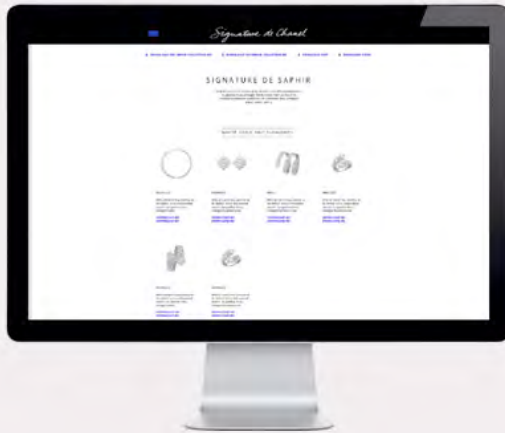

Chanel
Site et film Signature

Conception graphique
Réalisation / Exécution graphique
Storyboarding
Suivi de projet

Web digital • Presse • Motion design