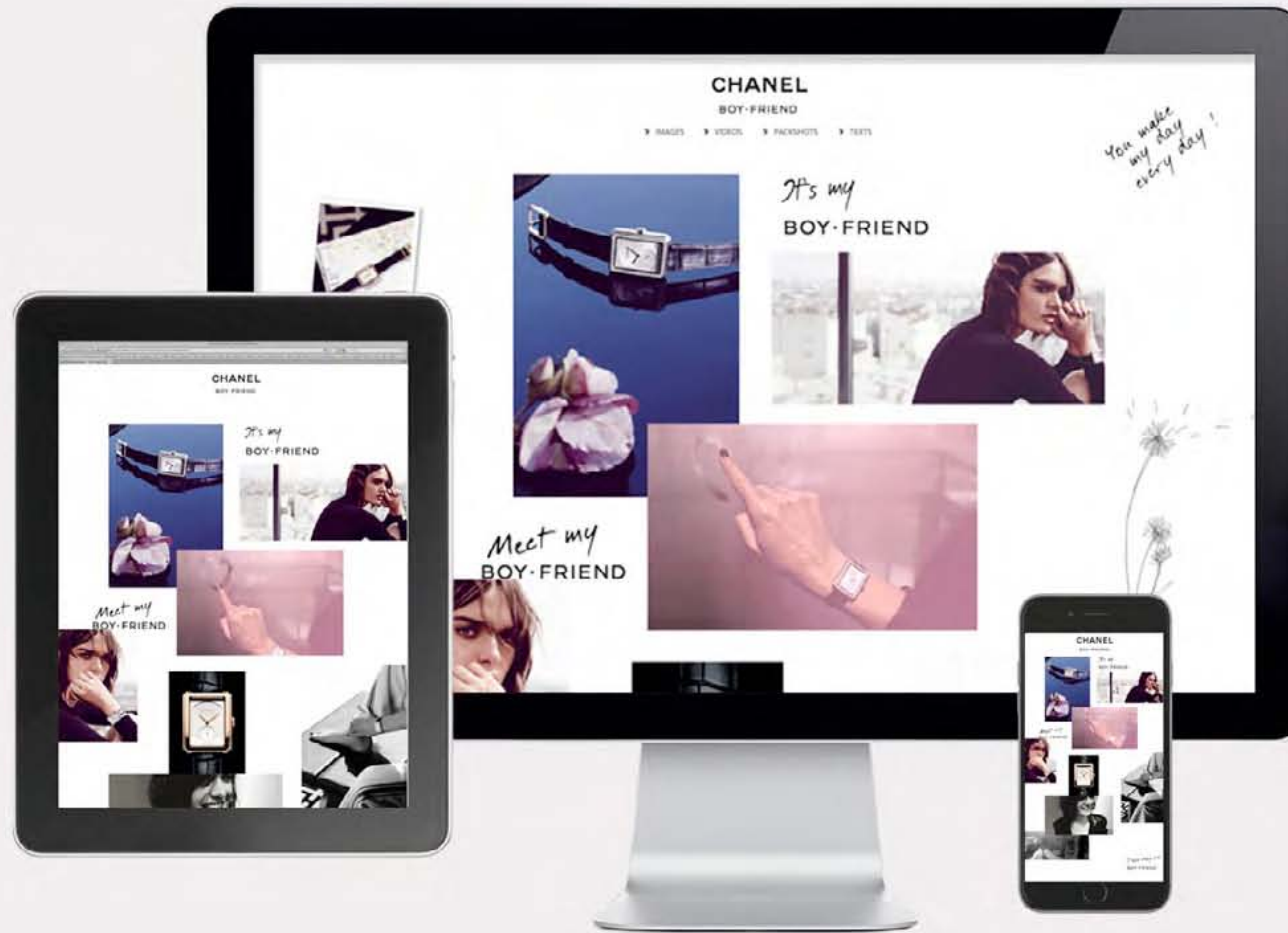

Design graphique

Chanel
Site Baselworld 16

Conception graphique
UX/UI
Réalisation / Exécution graphique
Suivi de projet

Web digital • Presse

Chanel
Site et film Signature

Conception graphique
Réalisation / Exécution graphique
Storyboarding
Suivi de projet